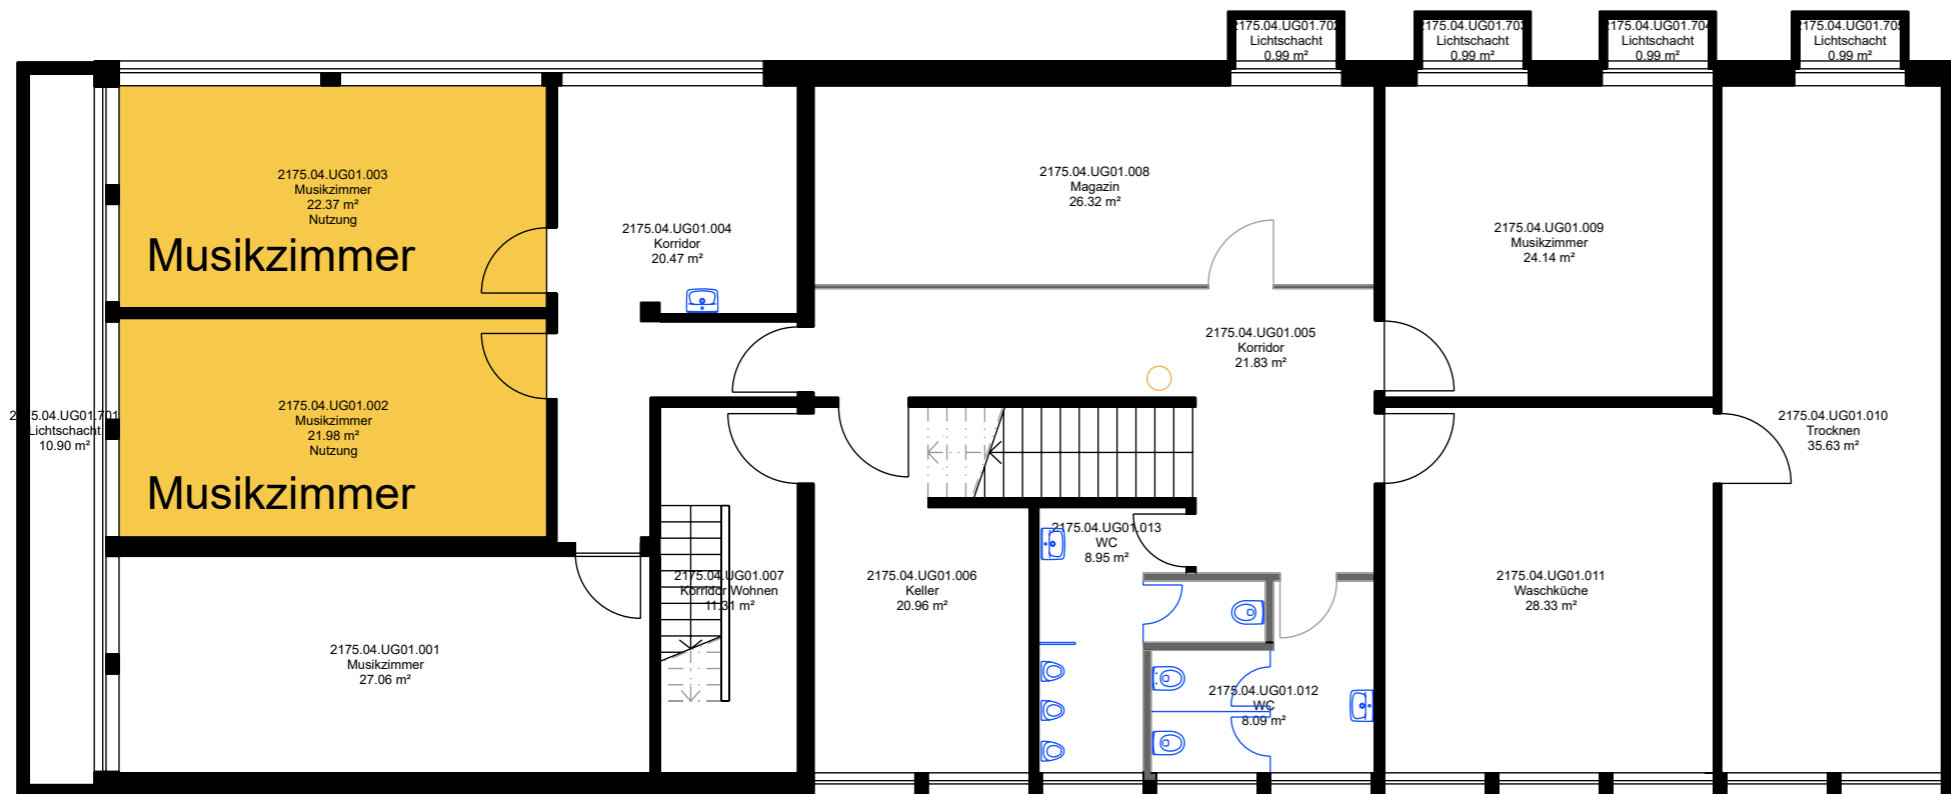

Wert	Fläche m2
Nutzung	71.75
	1459.45

Altbau	
Alberich Zwysig-Strasse 72 5430 Wettingen	
1. Obergeschoss	
Eigenflächenplan	1:185
Letzte Mutation: 17.10.2022	Druckdatum: 17.10.2022
Planformat: A3	

Wert	Fläche m2
Nutzung	400.00
	1205.17

Altbau	
Alberich Zwysig-Strasse 72 5430 Wettingen	
Erdgeschoss	
Eigenflächenplan	1:168
Letzte Mutation: 17.10.2022	Druckdatum: 17.10.2022
Planformat: A3	

Wert	Fläche m2
Nutzung	44.35
	247.94

Singsaaltrakt	
Alberich Zwysig-Strasse 74 5430 Wettingen	
1. Untergeschoss	
Eigenflächenplan	1:116
Letzte Mutation: 17.10.2022	Druckdatum: 17.10.2022
Planformat: A3	