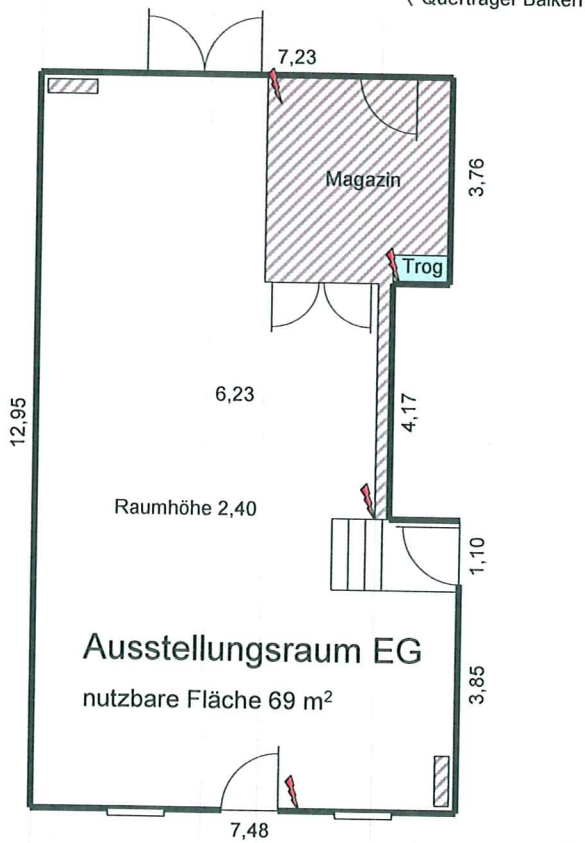

Gluri Suter Huus / Grundrisse

Parkmöglichkeiten beim Gluri Suter Huus

Prinzipiell muss innerhalb der ordentlich markierten Parkfelder im Rahmen der blauen Zone parkiert werden. Dies kann an der Bifangstrasse sowie an der Schulgarten- resp. Schulstrasse erfolgen.