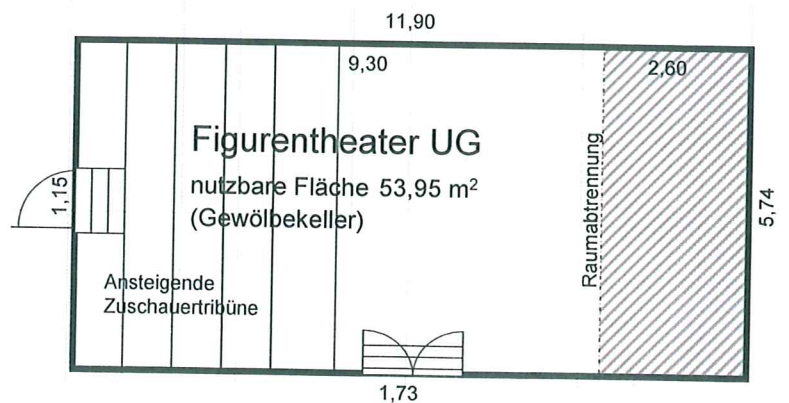

Gluri Suter Huus / Grundrisse

Parkmöglichkeiten beim Gluri Suter Huus

Prinzipiell muss innerhalb der ordentlich markierten Parkfelder im Rahmen der blauen Zone parkiert werden. Dies kann an der Bifangstrasse sowie an der Schulgarten- resp. Schulstrasse erfolgen.