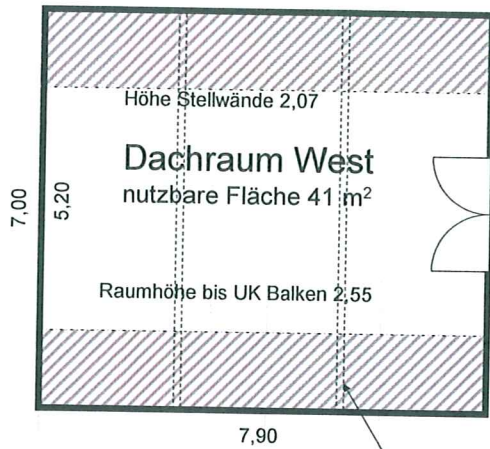

Gluri Suter Huus / Grundrisse

Parkmöglichkeiten beim Gluri Suter Huus

Prinzipiell muss innerhalb der ordentlich markierten Parkfelder im Rahmen der blauen Zone parkiert werden. Dies kann an der Bifangstrasse sowie an der Schulgarten- resp. Schulstrasse erfolgen.