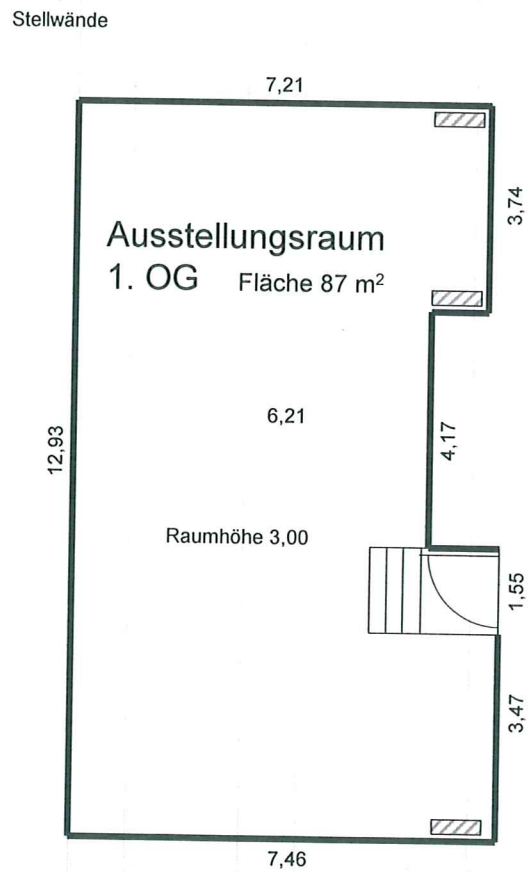

Gluri Suter Huus / Grundrisse

Parkmöglichkeiten beim Gluri Suter Huus

Prinzipiell muss innerhalb der ordentlich markierten Parkfelder im Rahmen der blauen Zone parkiert werden. Dies kann an der Bifangstrasse sowie an der Schulgarten- resp. Schulstrasse erfolgen.