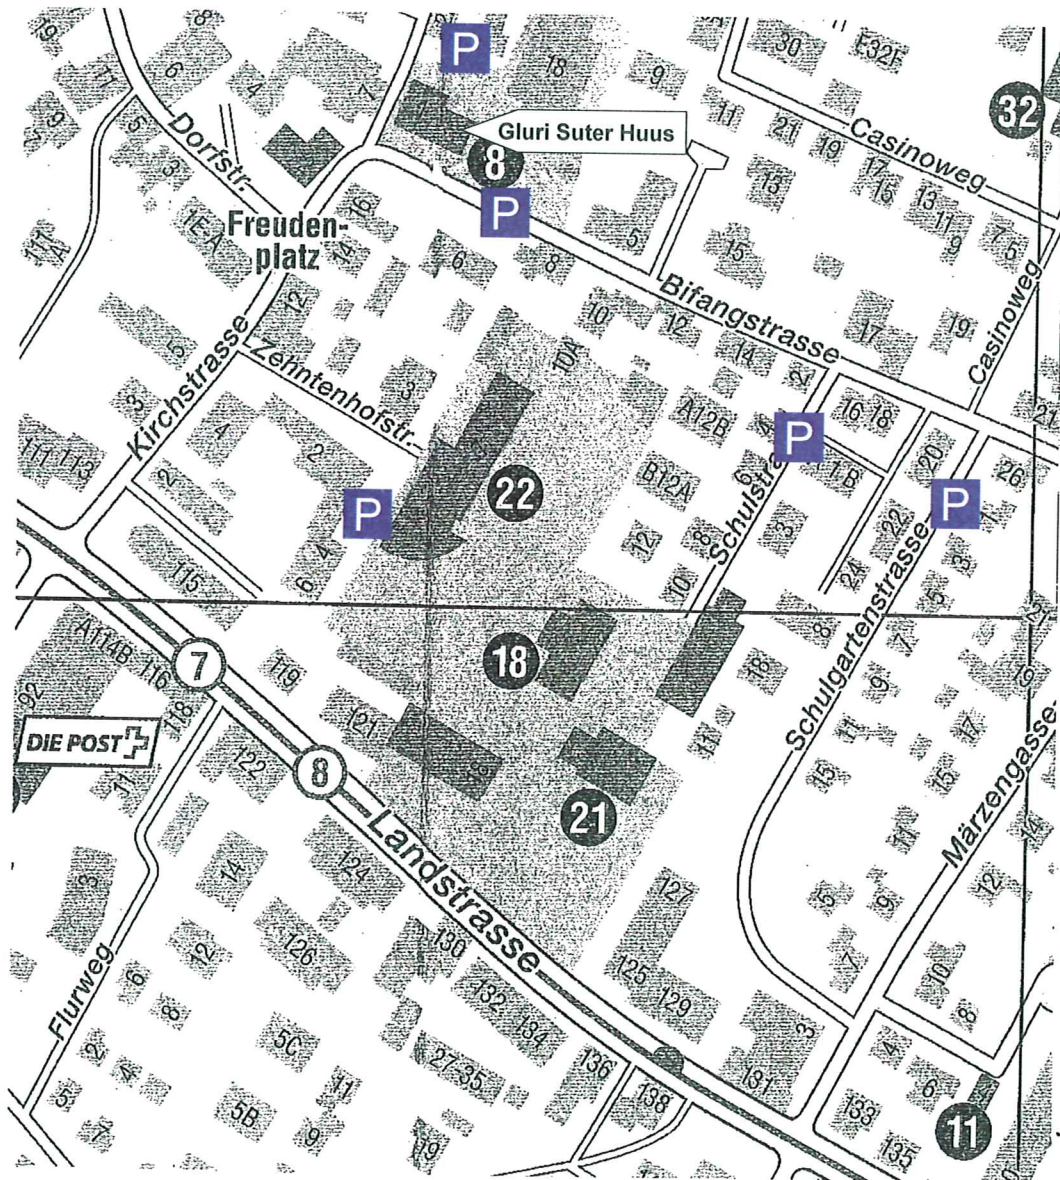

Gluri Suter Huus / Grundrisse

Parkmöglichkeiten beim Gluri Suter Huus

Prinzipiell muss innerhalb der ordentlich markierten Parkfelder im Rahmen der blauen Zone parkiert werden. Dies kann an der Bifangstrasse sowie an der Schulgarten- resp. Schulstrasse erfolgen.

Widerrechtlich abgestellte Fahrzeuge werden verzeigt.